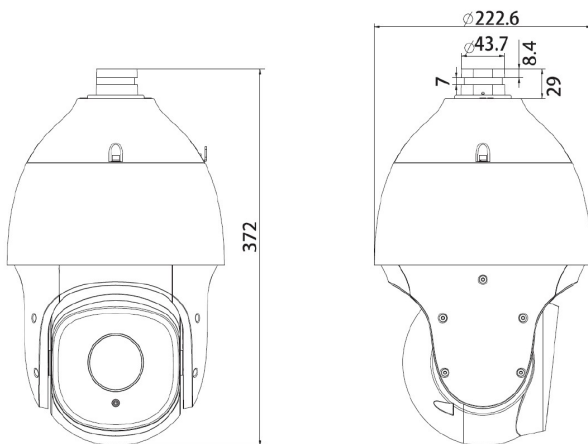

EV-PTZ-4233G1-AS

Interfejs	
Komunikacja	1xRJ45 10M/100M Ethernet
Slot na kartę	MicroSD do 512 GB
We/Wy audio	1/1
We/Wy alarmowe	1/1
Przycisk reset	Tak
Sieć	HTTP; HTTPS; TCP/IP; UDP; UPnP; ICMP; IGMP; SNMP v1/v2/v3; DHCP; DNS; DDNS; Easy DDNS; NTP; SMTP; TLS; SSL; 802.1x; QoS; IPv4; IPv6; PPPOE; SSH; Unicast; Multicast; ARP; RTP; SRTP; RTSP; FTP; SFTP; NAS; PING
Kompatybilność	ONVIF (PROFILE S/T/G/M), SDK, CGI, P2P
Zdalne połączenia	≤7
Aplikacja na komputer	NetVideo
Aplikacja mobilna	VideoSight
ANR	Tak
Pozostałe	
Zasilanie	12V DC ± 10%; POE+(IEEE802.3 at)
Pobór mocy	max. 14W (IR wyłączony); :max. 24 W
Warunki pracy	-40°C ~ 70°C (IR wyłączony), -40°C~40°C (IR włączony), Wilgotność 95%
Warunki przechowywania	-40°C ~ 70°C, Wilgotność 95%
Stopień ochrony	IP66, IK10, ochrona przepięciowa 6kV
Wymiary kamery	222x372 [mm]
Waga kamery	7.8kg
Kryteria DORI	
DORI	Detekcja:1793m Obserwacja:711m Rozpoznanie:358m Identyfikacja:179m

Wymiary[mm]: